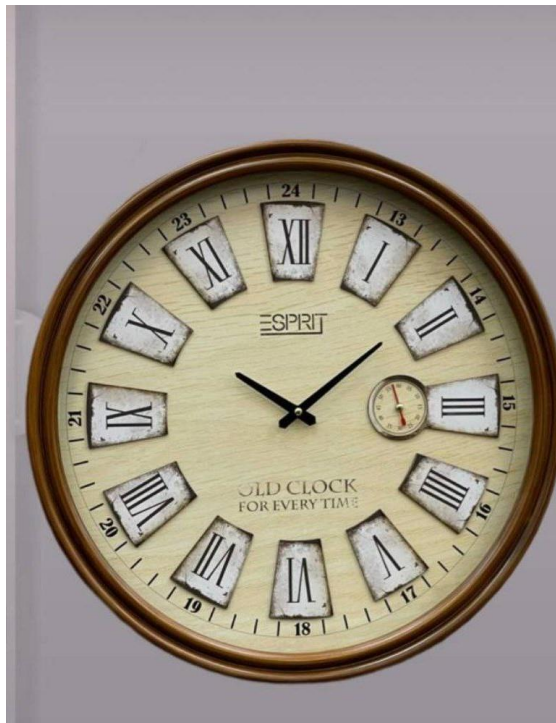

ساعت کلاسیک رنگ قهوه ای
کد 2008
سایز 58

ساعت کلاسیک رنگ قهوه ای-کرم

کد 2009

سایز 58

ساعت کلاسیک رنگ طوسی
کد 2010
سایز 58

ساعت کلاسیک رنگ سفید

کد 2010

سایز 58

ساعت کلاسیک رنگ قهوه ای

کد 2011

سایز 58

ساعت کلاسیک رنگ قهوه ای
کد 2012
سایز 58

ساعت کلاسیک رنگ قهوه ای
کد 2013
سایز 58

ساعت کلاسیک رنگ قهوه ای

کد 2014

سایز 58

کد 2018

سایز 58

ساعت کلاسیک رنگ قهوه ای

کد 2019

سایز 58

ساعت کلاسیک رنگ قهوه ای-طوسی-سفید

کد 2020

سایز 58

کد 2501

سایز 58

ساعت کلاسیک رنگ قهوه ای

کد 2502

سایز 58

ساعت کلاسیک رنگ قهوه ای

کد 7002

سایز 70